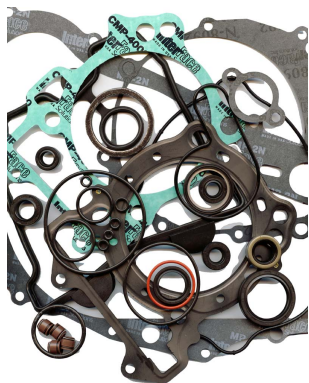

## HONDA CRF 250 R 10-11 top-end Uszczelki silnika WINDEROSA

**Cena : 209,00 zł**

Nr katalogowy : **WIN\_810285\_23**

Producent : **WINDEROSA**

Dostępność : **Dostępny**

Stan magazynowy : **poniżej średniego**

Średnia ocena : **brak recenzji**

Uszczelki silnika top-end WINDEROSA przeznaczone do motocykla HONDA CRF 250 R 10-11 top-end Uszczelki silnika WINDEROSA top-end Uszczelki silnika WINDEROSA - uszczelki oznaczone gwiazdką \* różnią się uszczelniającami zaworowymi i uszczelka napinacza rozrządu.