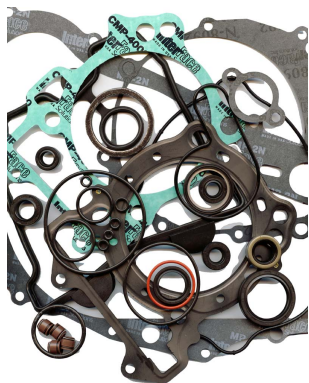

## HONDA CRF 250 R 10-11 top-end Uszczelki silnika WINDEROSA

**Cena : 209,00 zł**

Nr katalogowy : **WIN\_810285\_23**

Producent : **WINDEROSA**

Dostępność : **Dostępny**

Stan magazynowy : **poniżej średniego**

Średnia ocena : **brak recenzji**

Uszczelki silnika top-end WINDEROSA przeznaczone do motocykla HONDA CRF 250 R 10-11 top-end Uszczelki silnika WINDEROSA top-end Uszczelki silnika WINDEROSA - uszczelki oznaczone gwiazdką \* różnią się uszczelniającymi zaworowymi i uszczelka napinacza rozrządu.