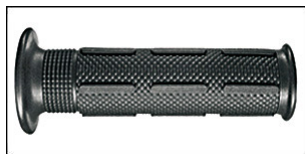

Utworzono 30-11-2024

MANETKI KIEROWNICY KAWASAKI -TERMINAL HOLE Akcesoria motocyklowe**Cena : 56,00 zł**Nr katalogowy : **Harris_01679-SSF**Producent : **Harris**Dostępność : **Dostępny**Stan magazynowy : **poniżej średniego**Średnia ocena : **brak recenzji**

Samoprzylepna osłona zbiornika paliwa wykonana z miękkiego tworzywa. Ochrania zbiornik paliwa przed zarysowaniem. Powierzchnia tankpada odporna jest na ścieranie i promieniowanie UV. Spód tankpada pokryty jest najwyższej jakości klejem.